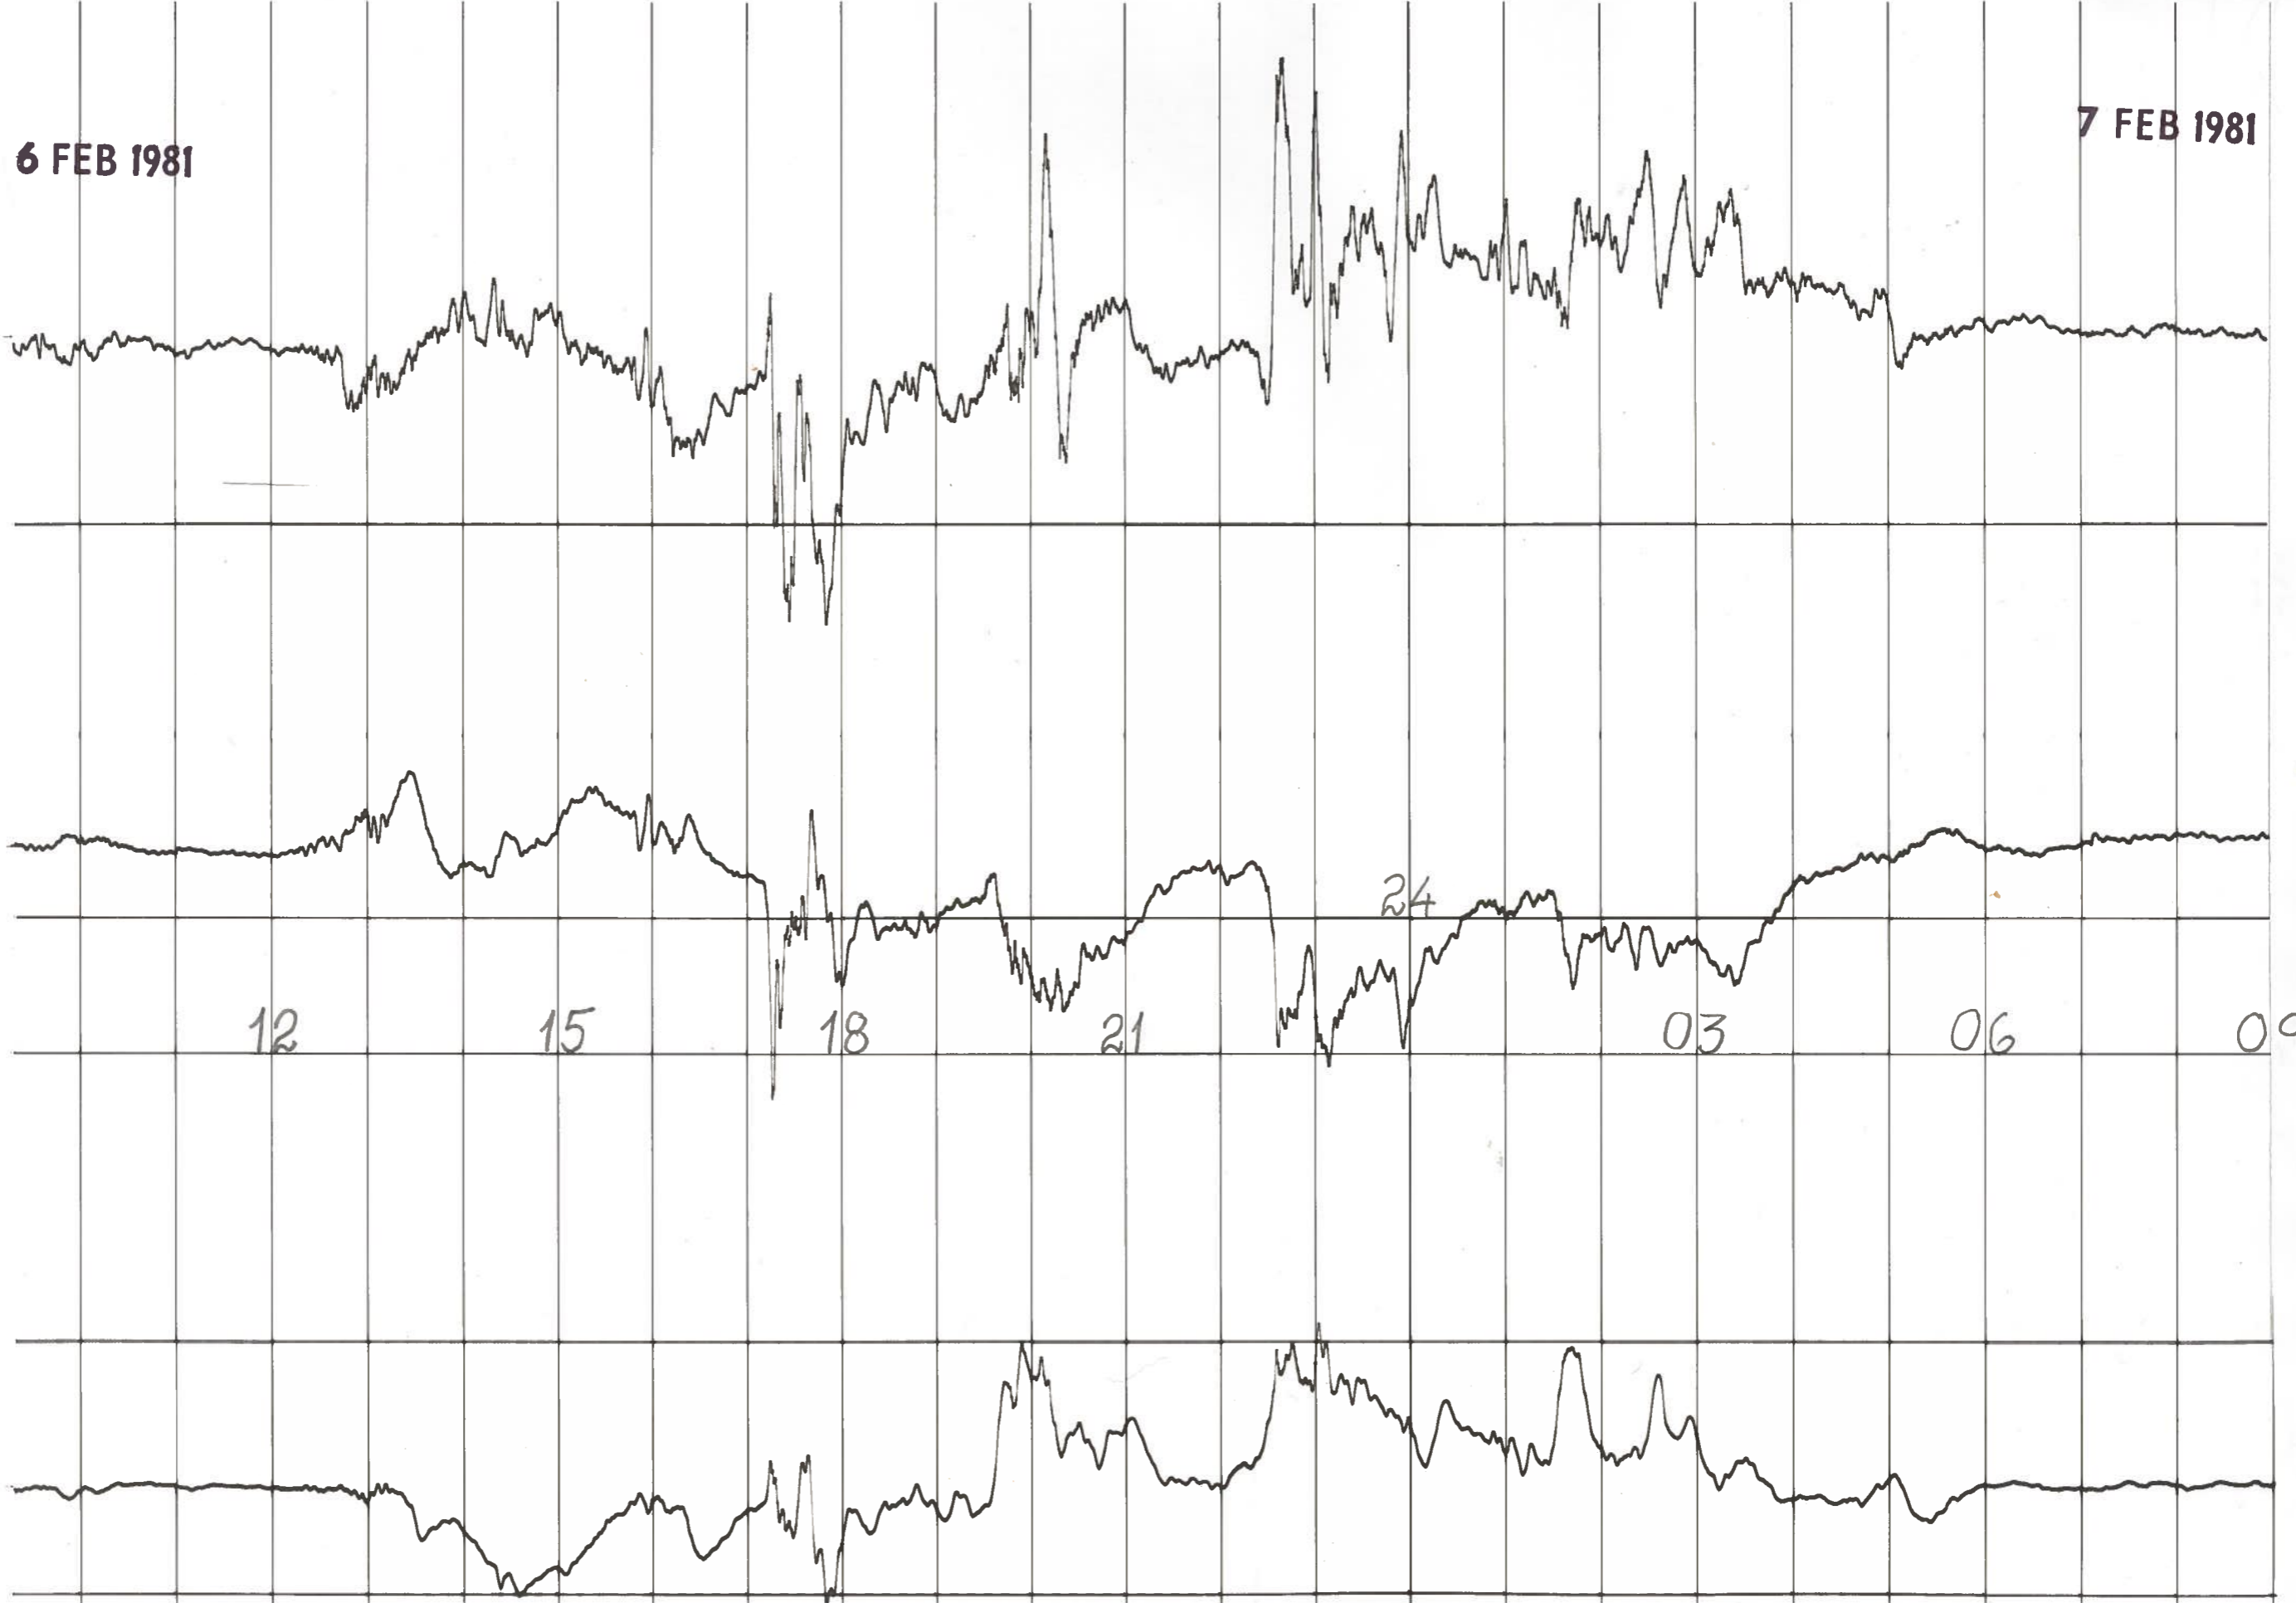

6 FEB 1981

7 FEB 1981

12

15

18

21

24

03

06

09

T = 12.2°C

T = 13.0°C