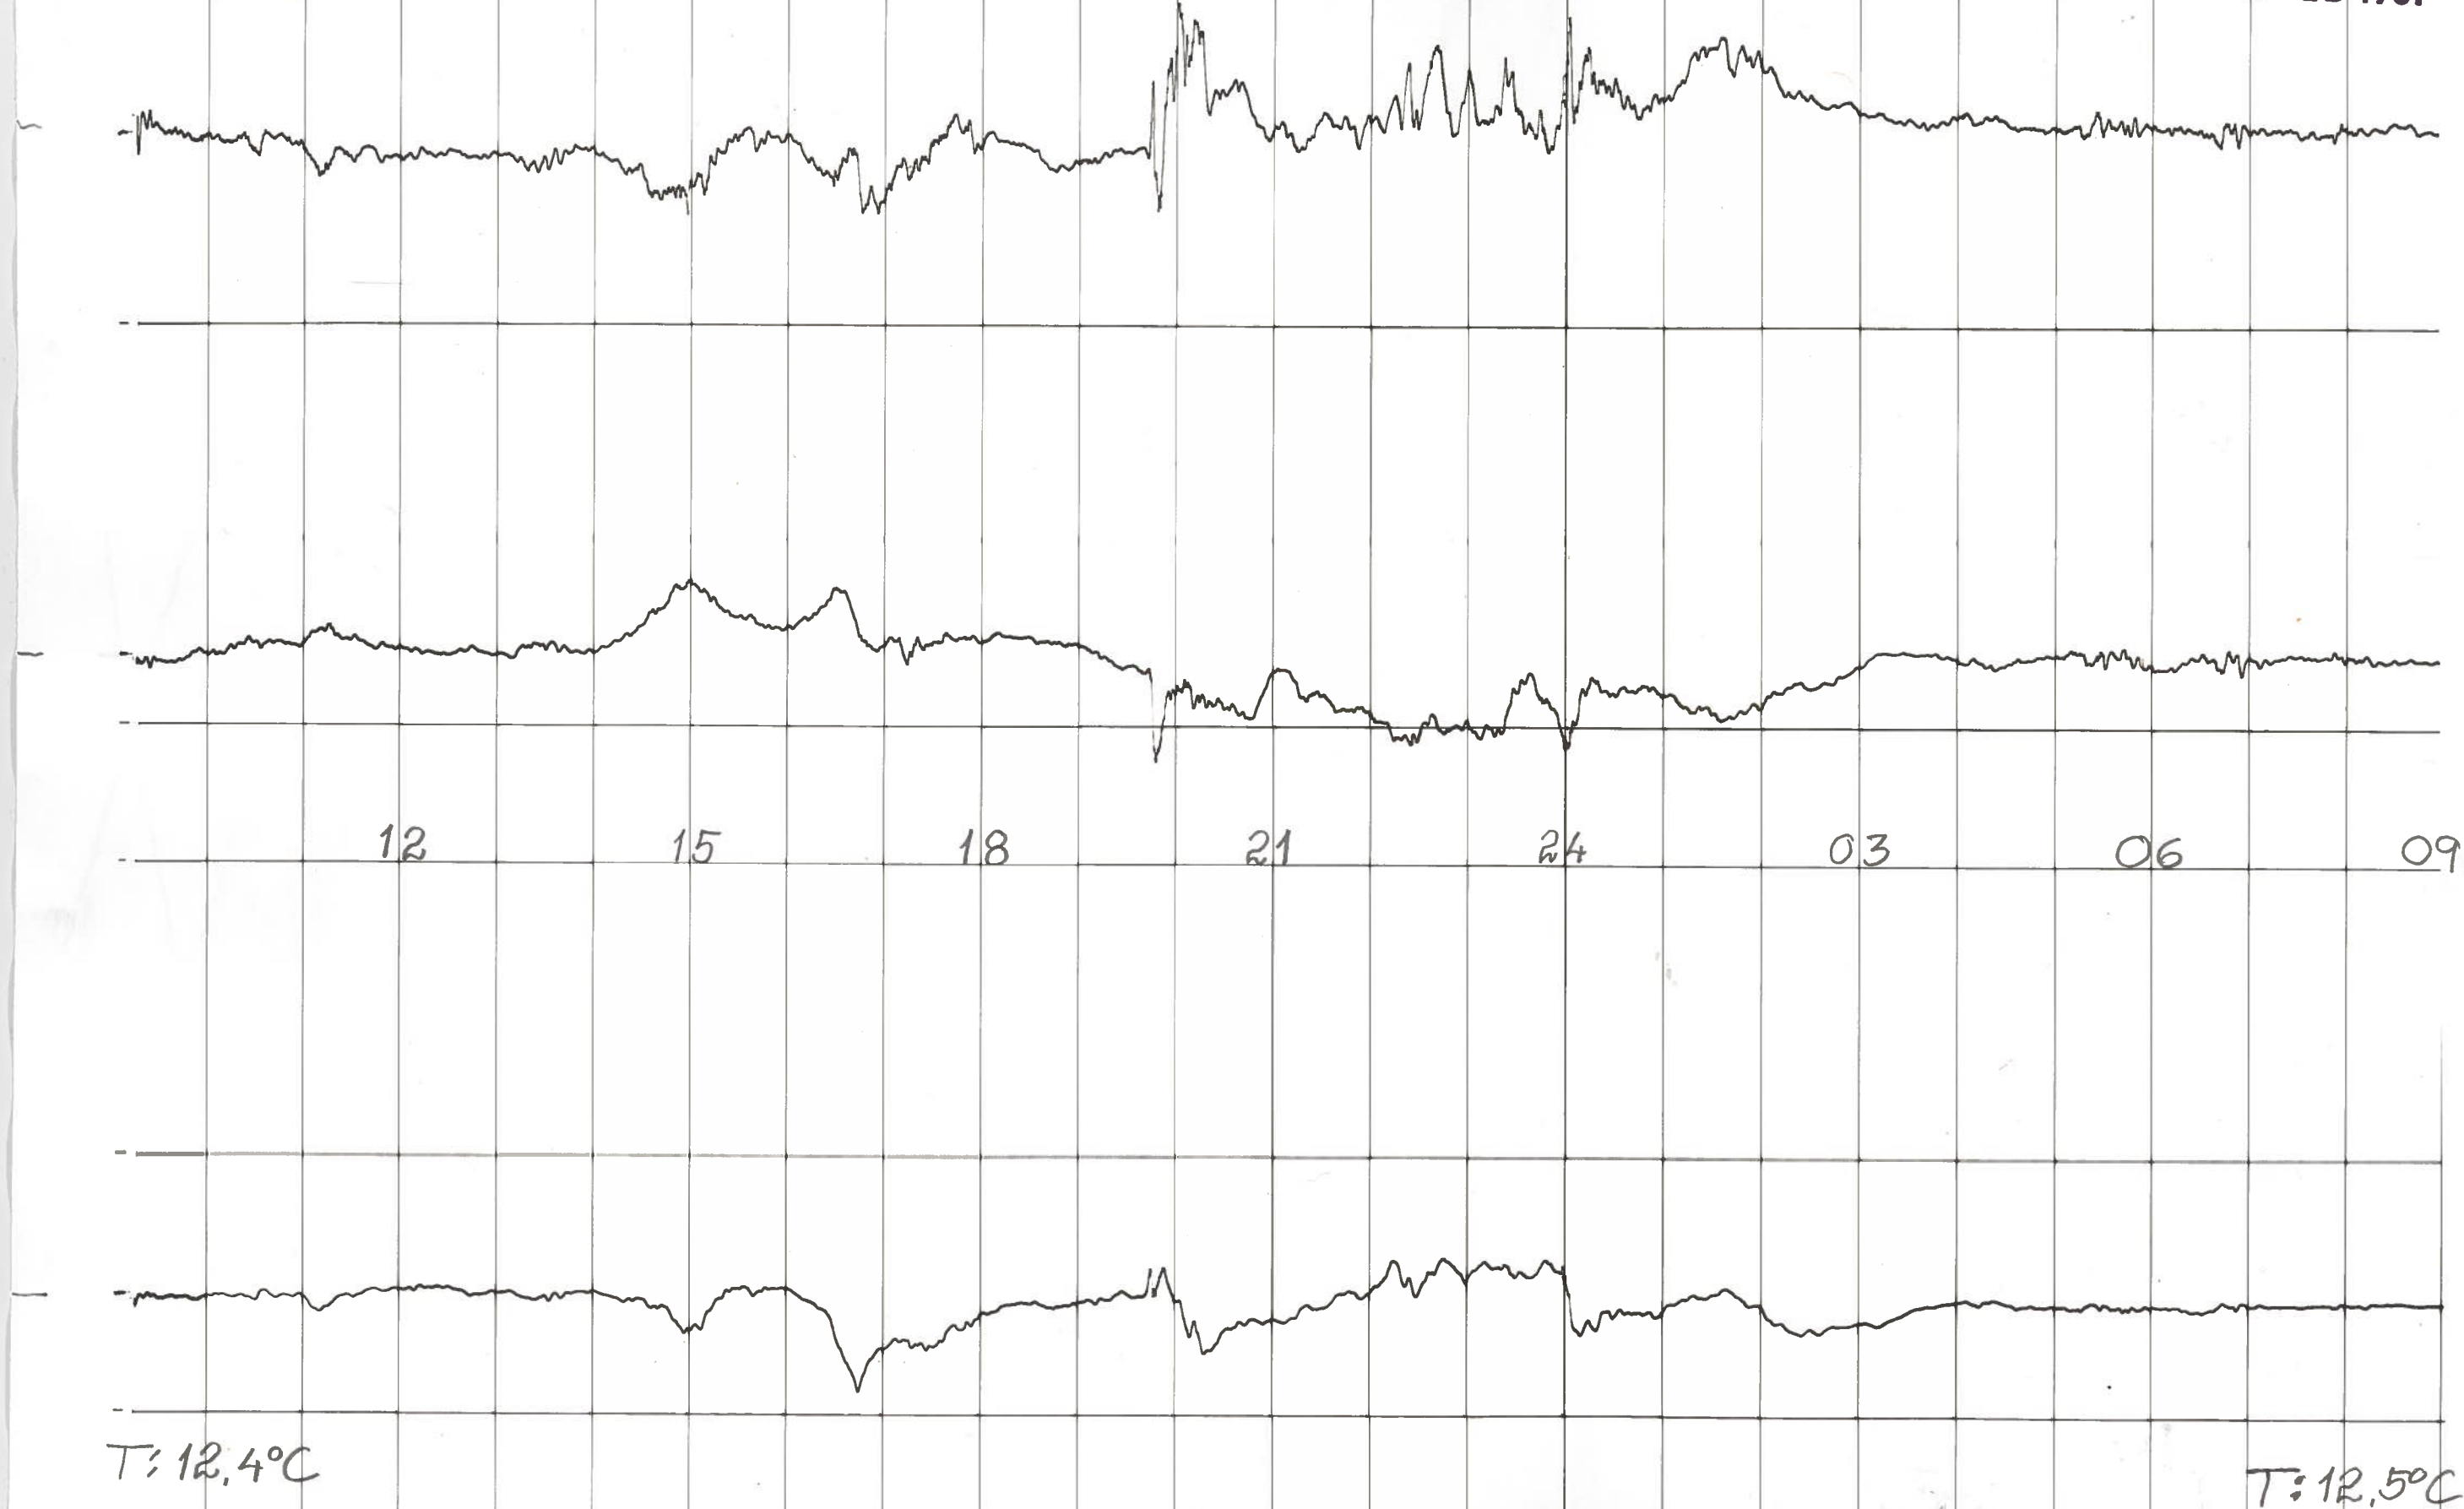

27 FEB 1981

28 FEB 1981

12

15

18

21

24

03

06

09

T: 12.4°C

T: 12.5°C