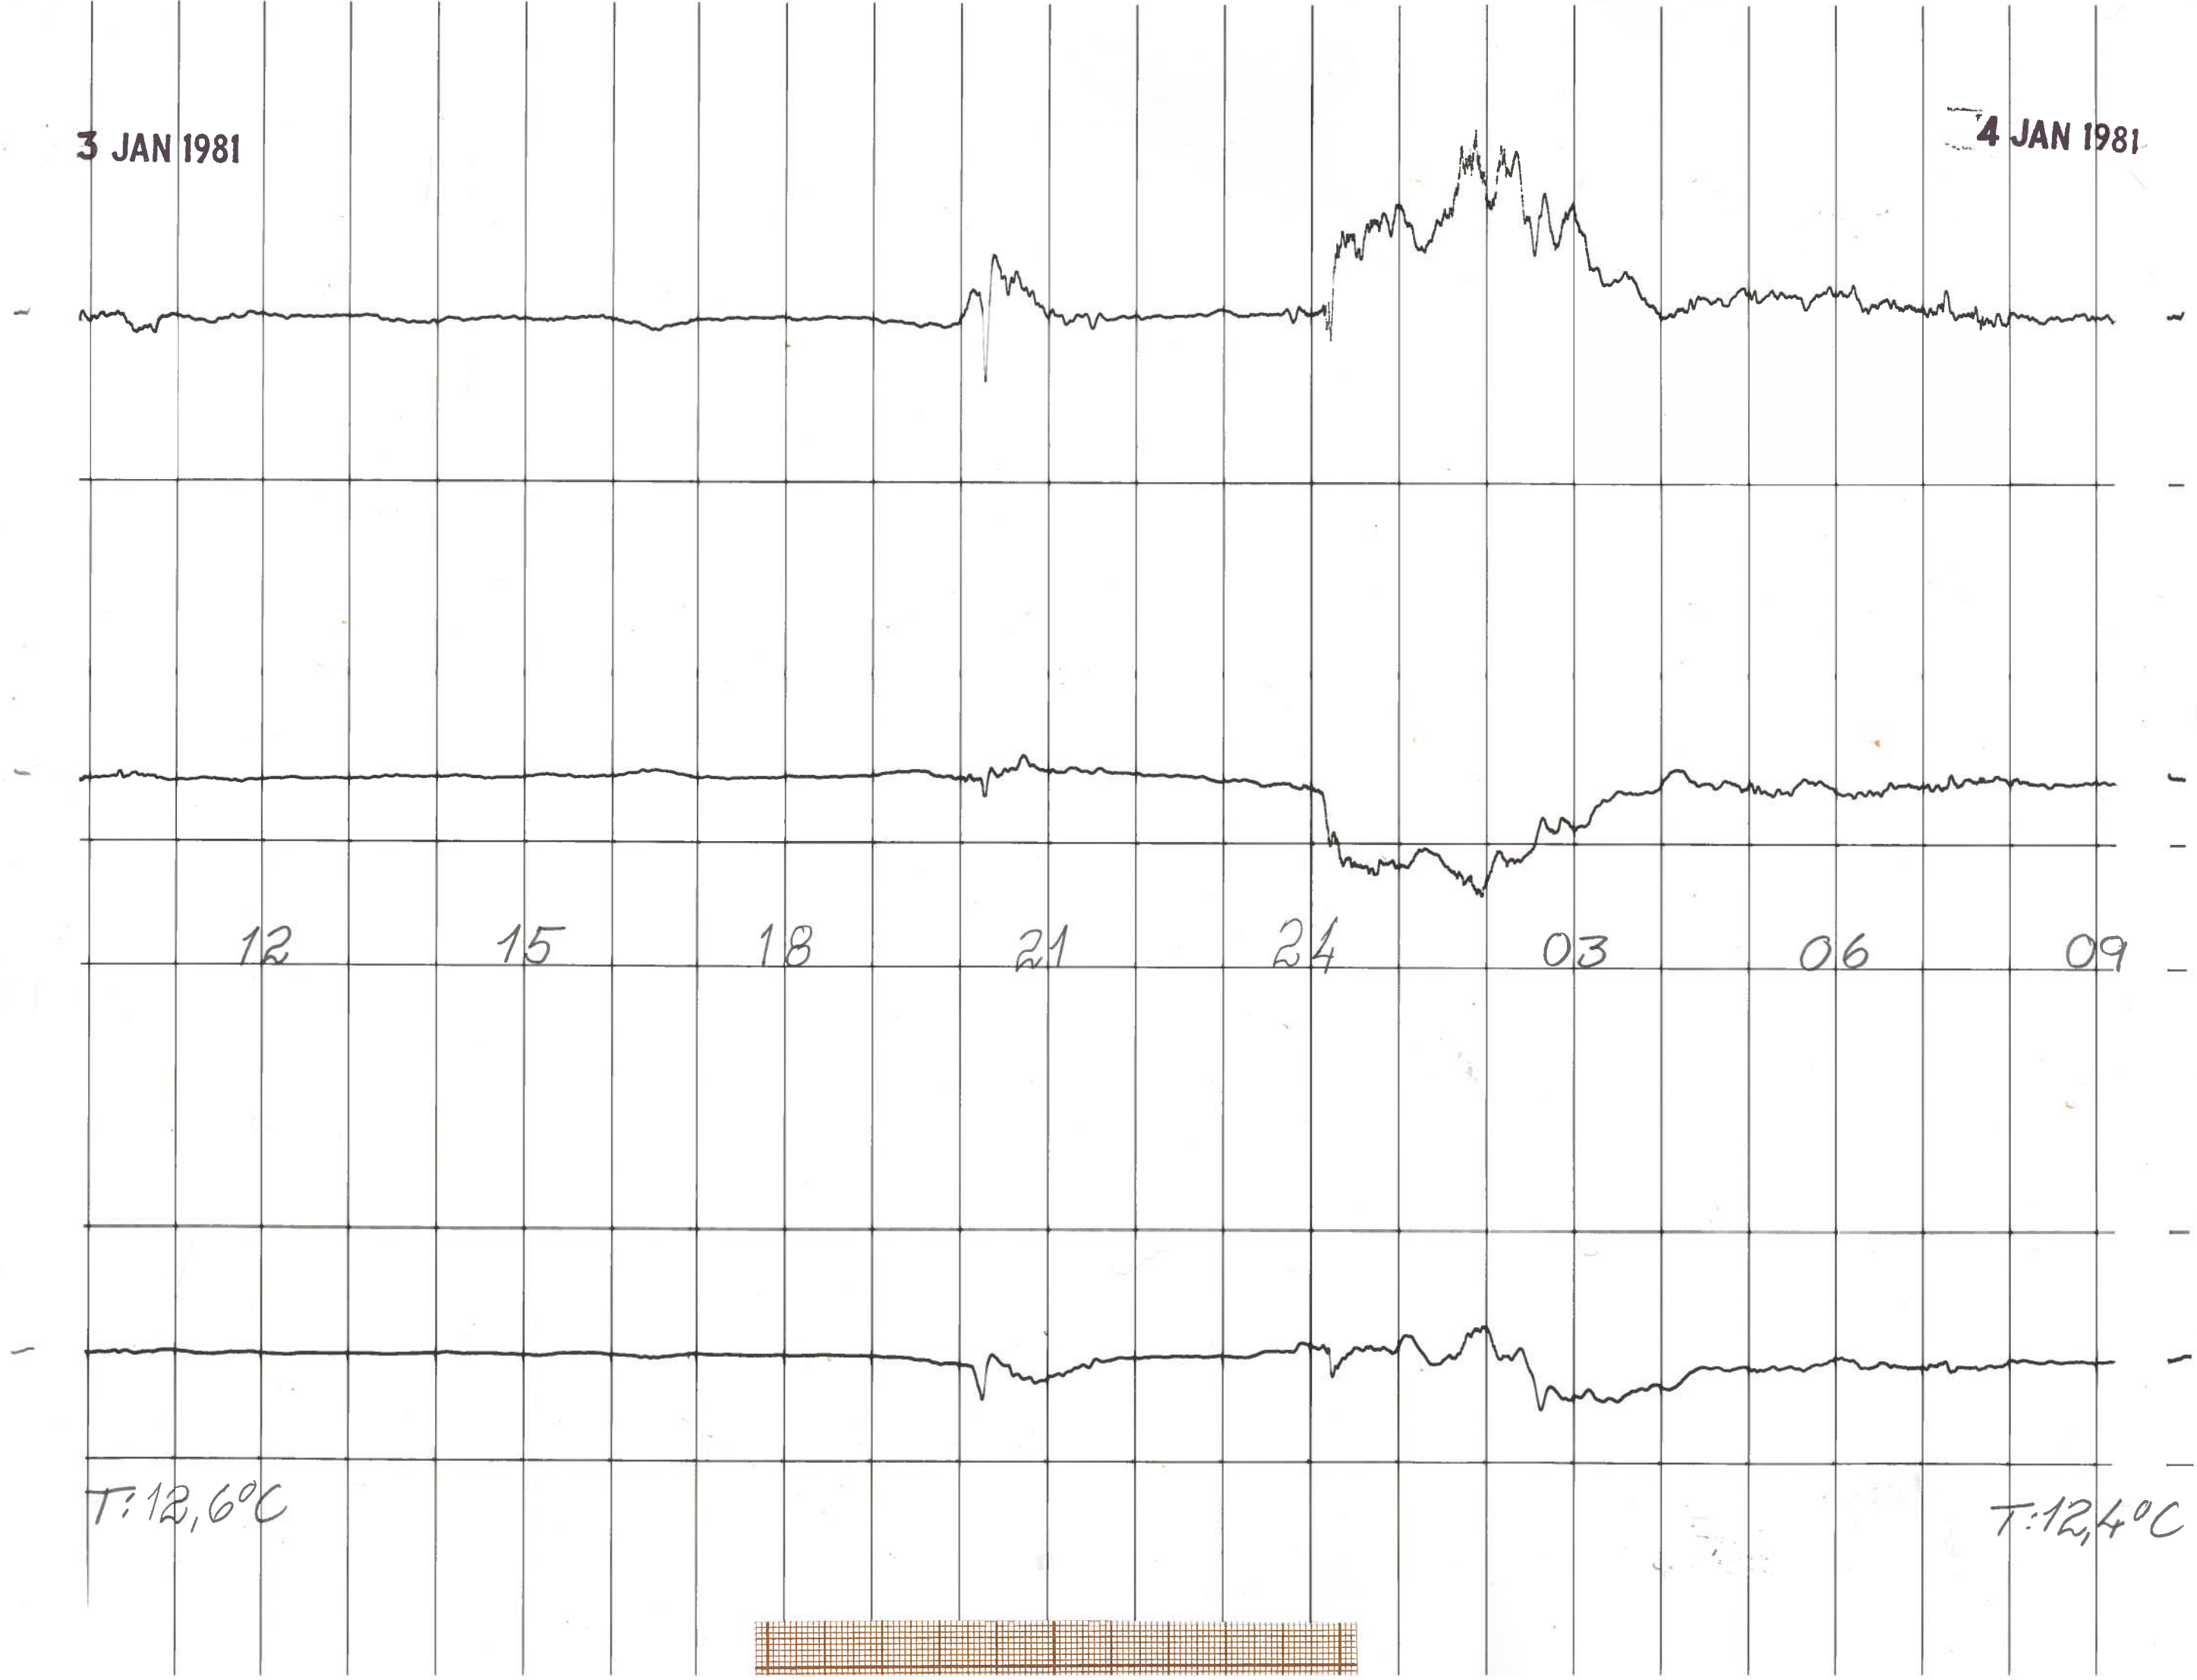

3 JAN 1981

4 JAN 1981

12

15

18

21

24

03

06

09

T: 12,6°C

T: 12,4°C