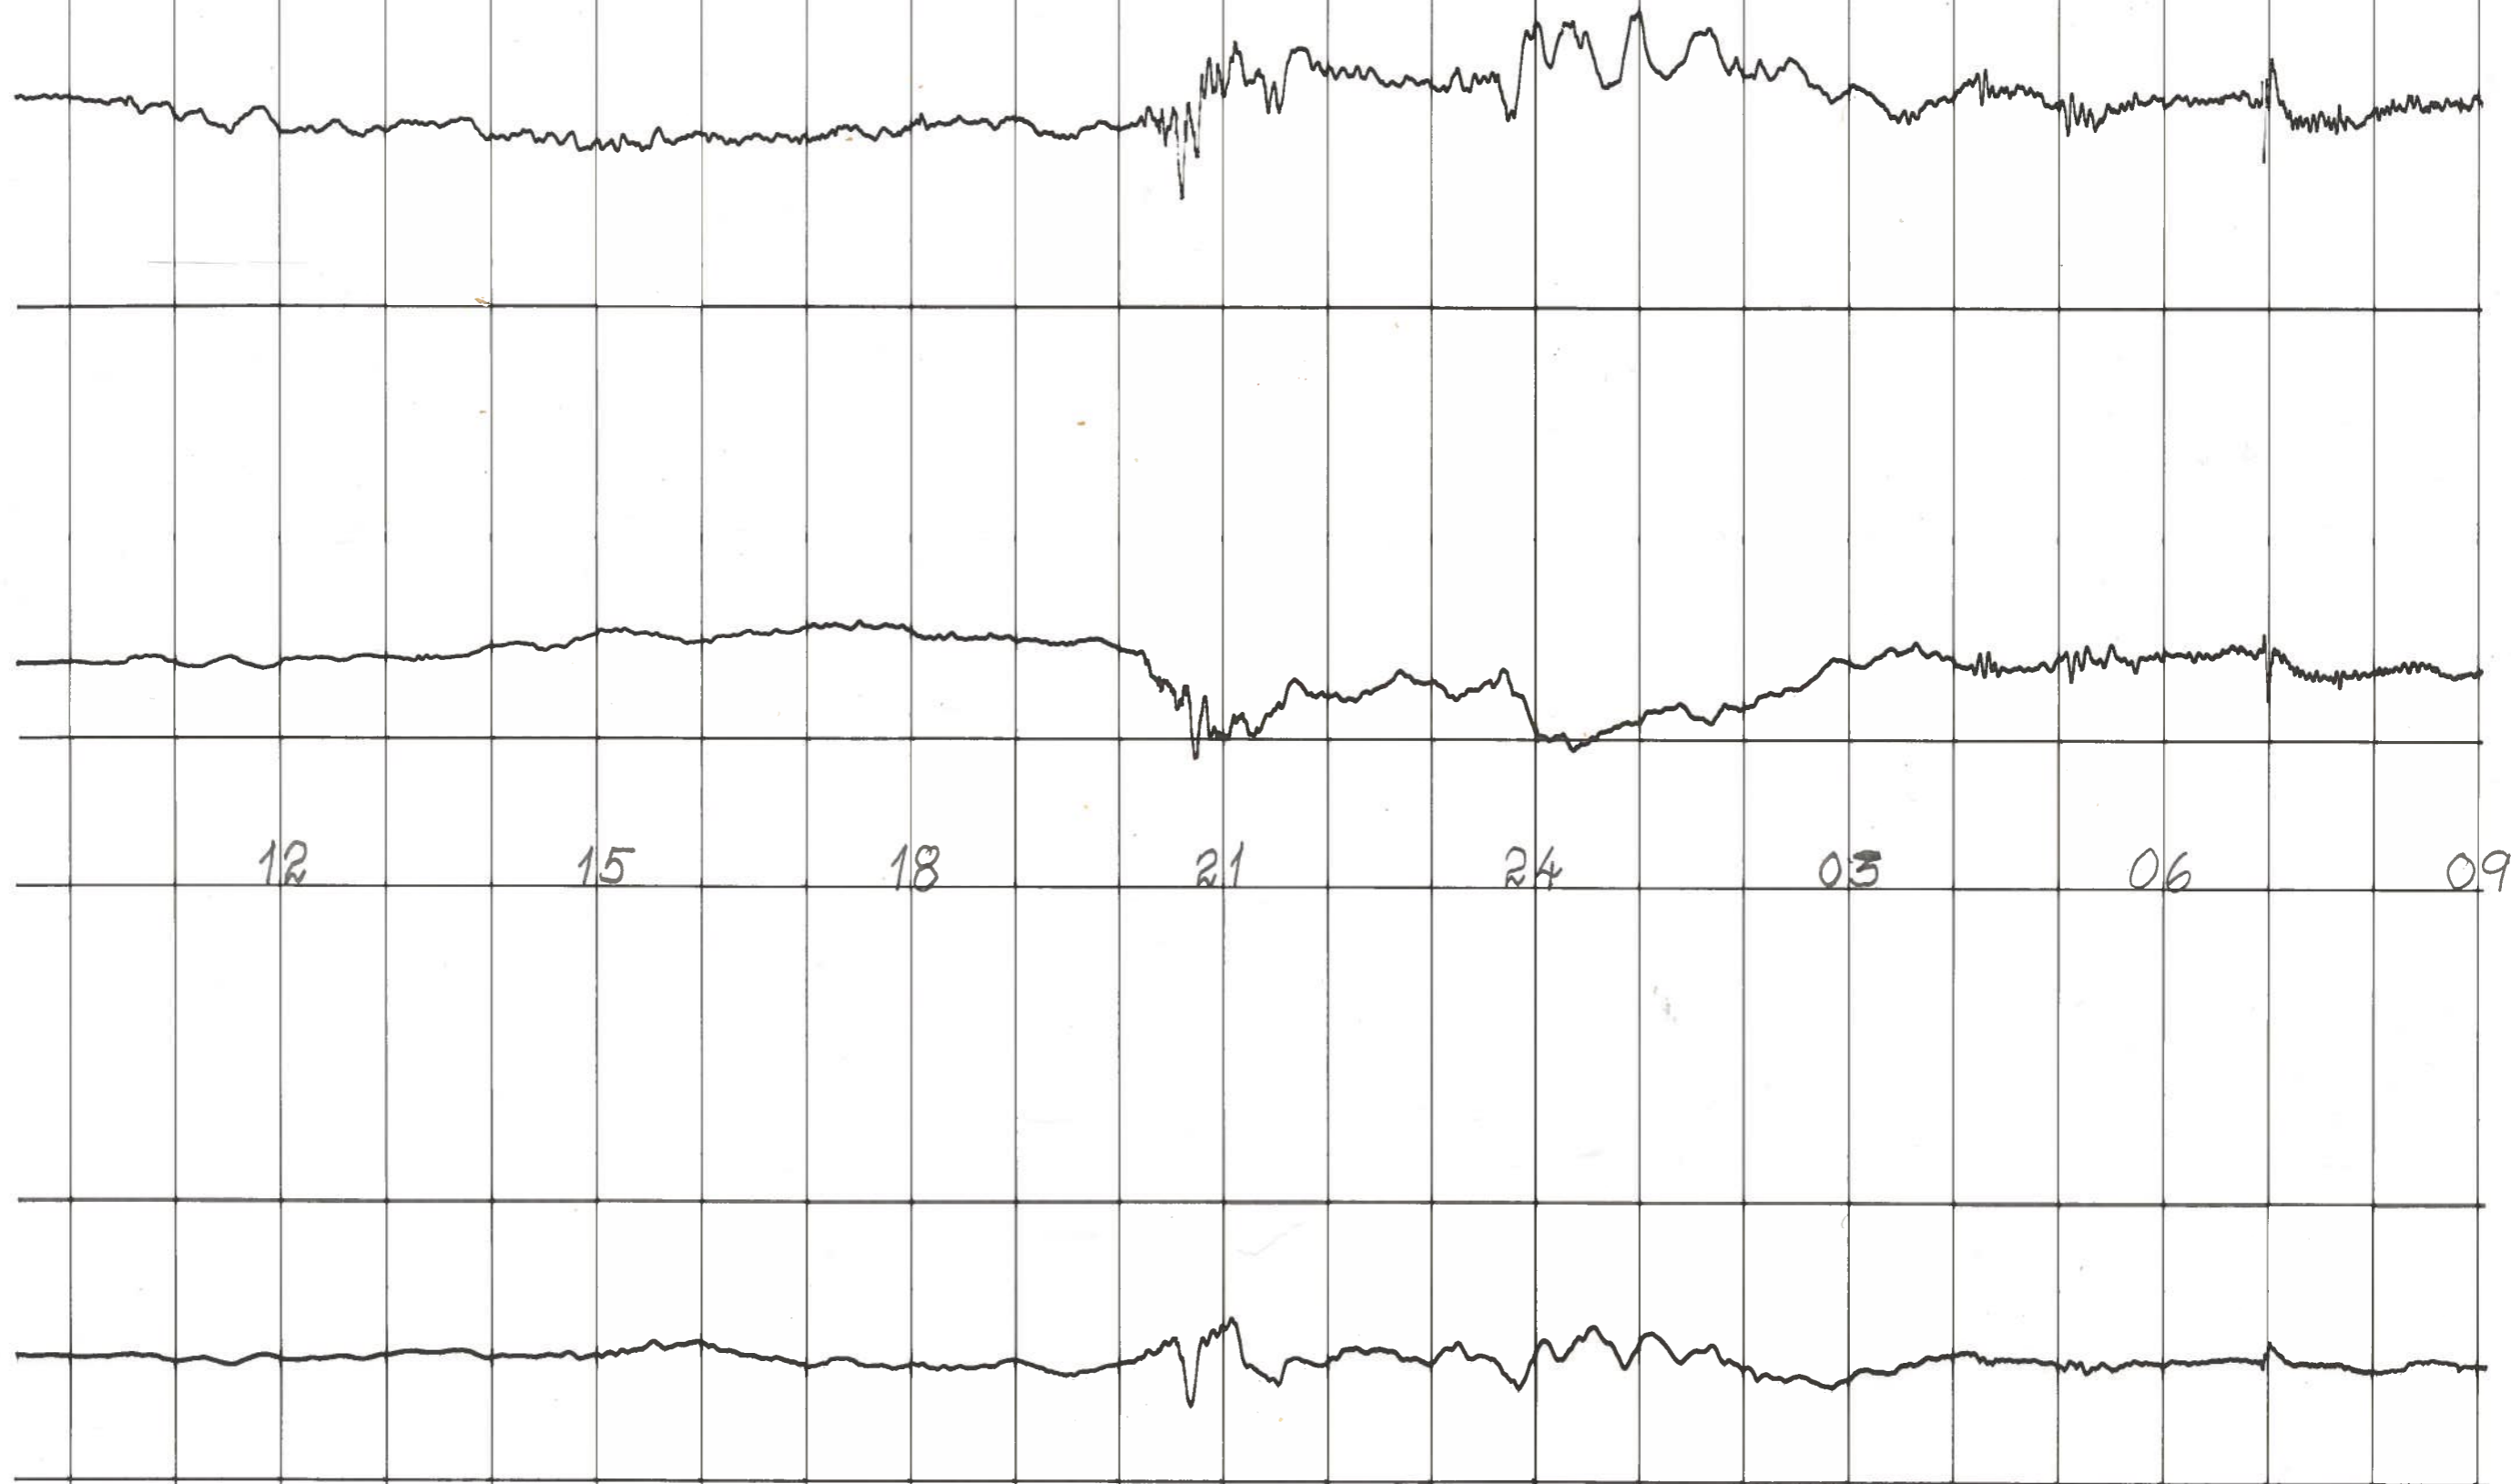

28 JAN 1981

29 JAN 1981

T: 12,9°C

T: 12,8°C