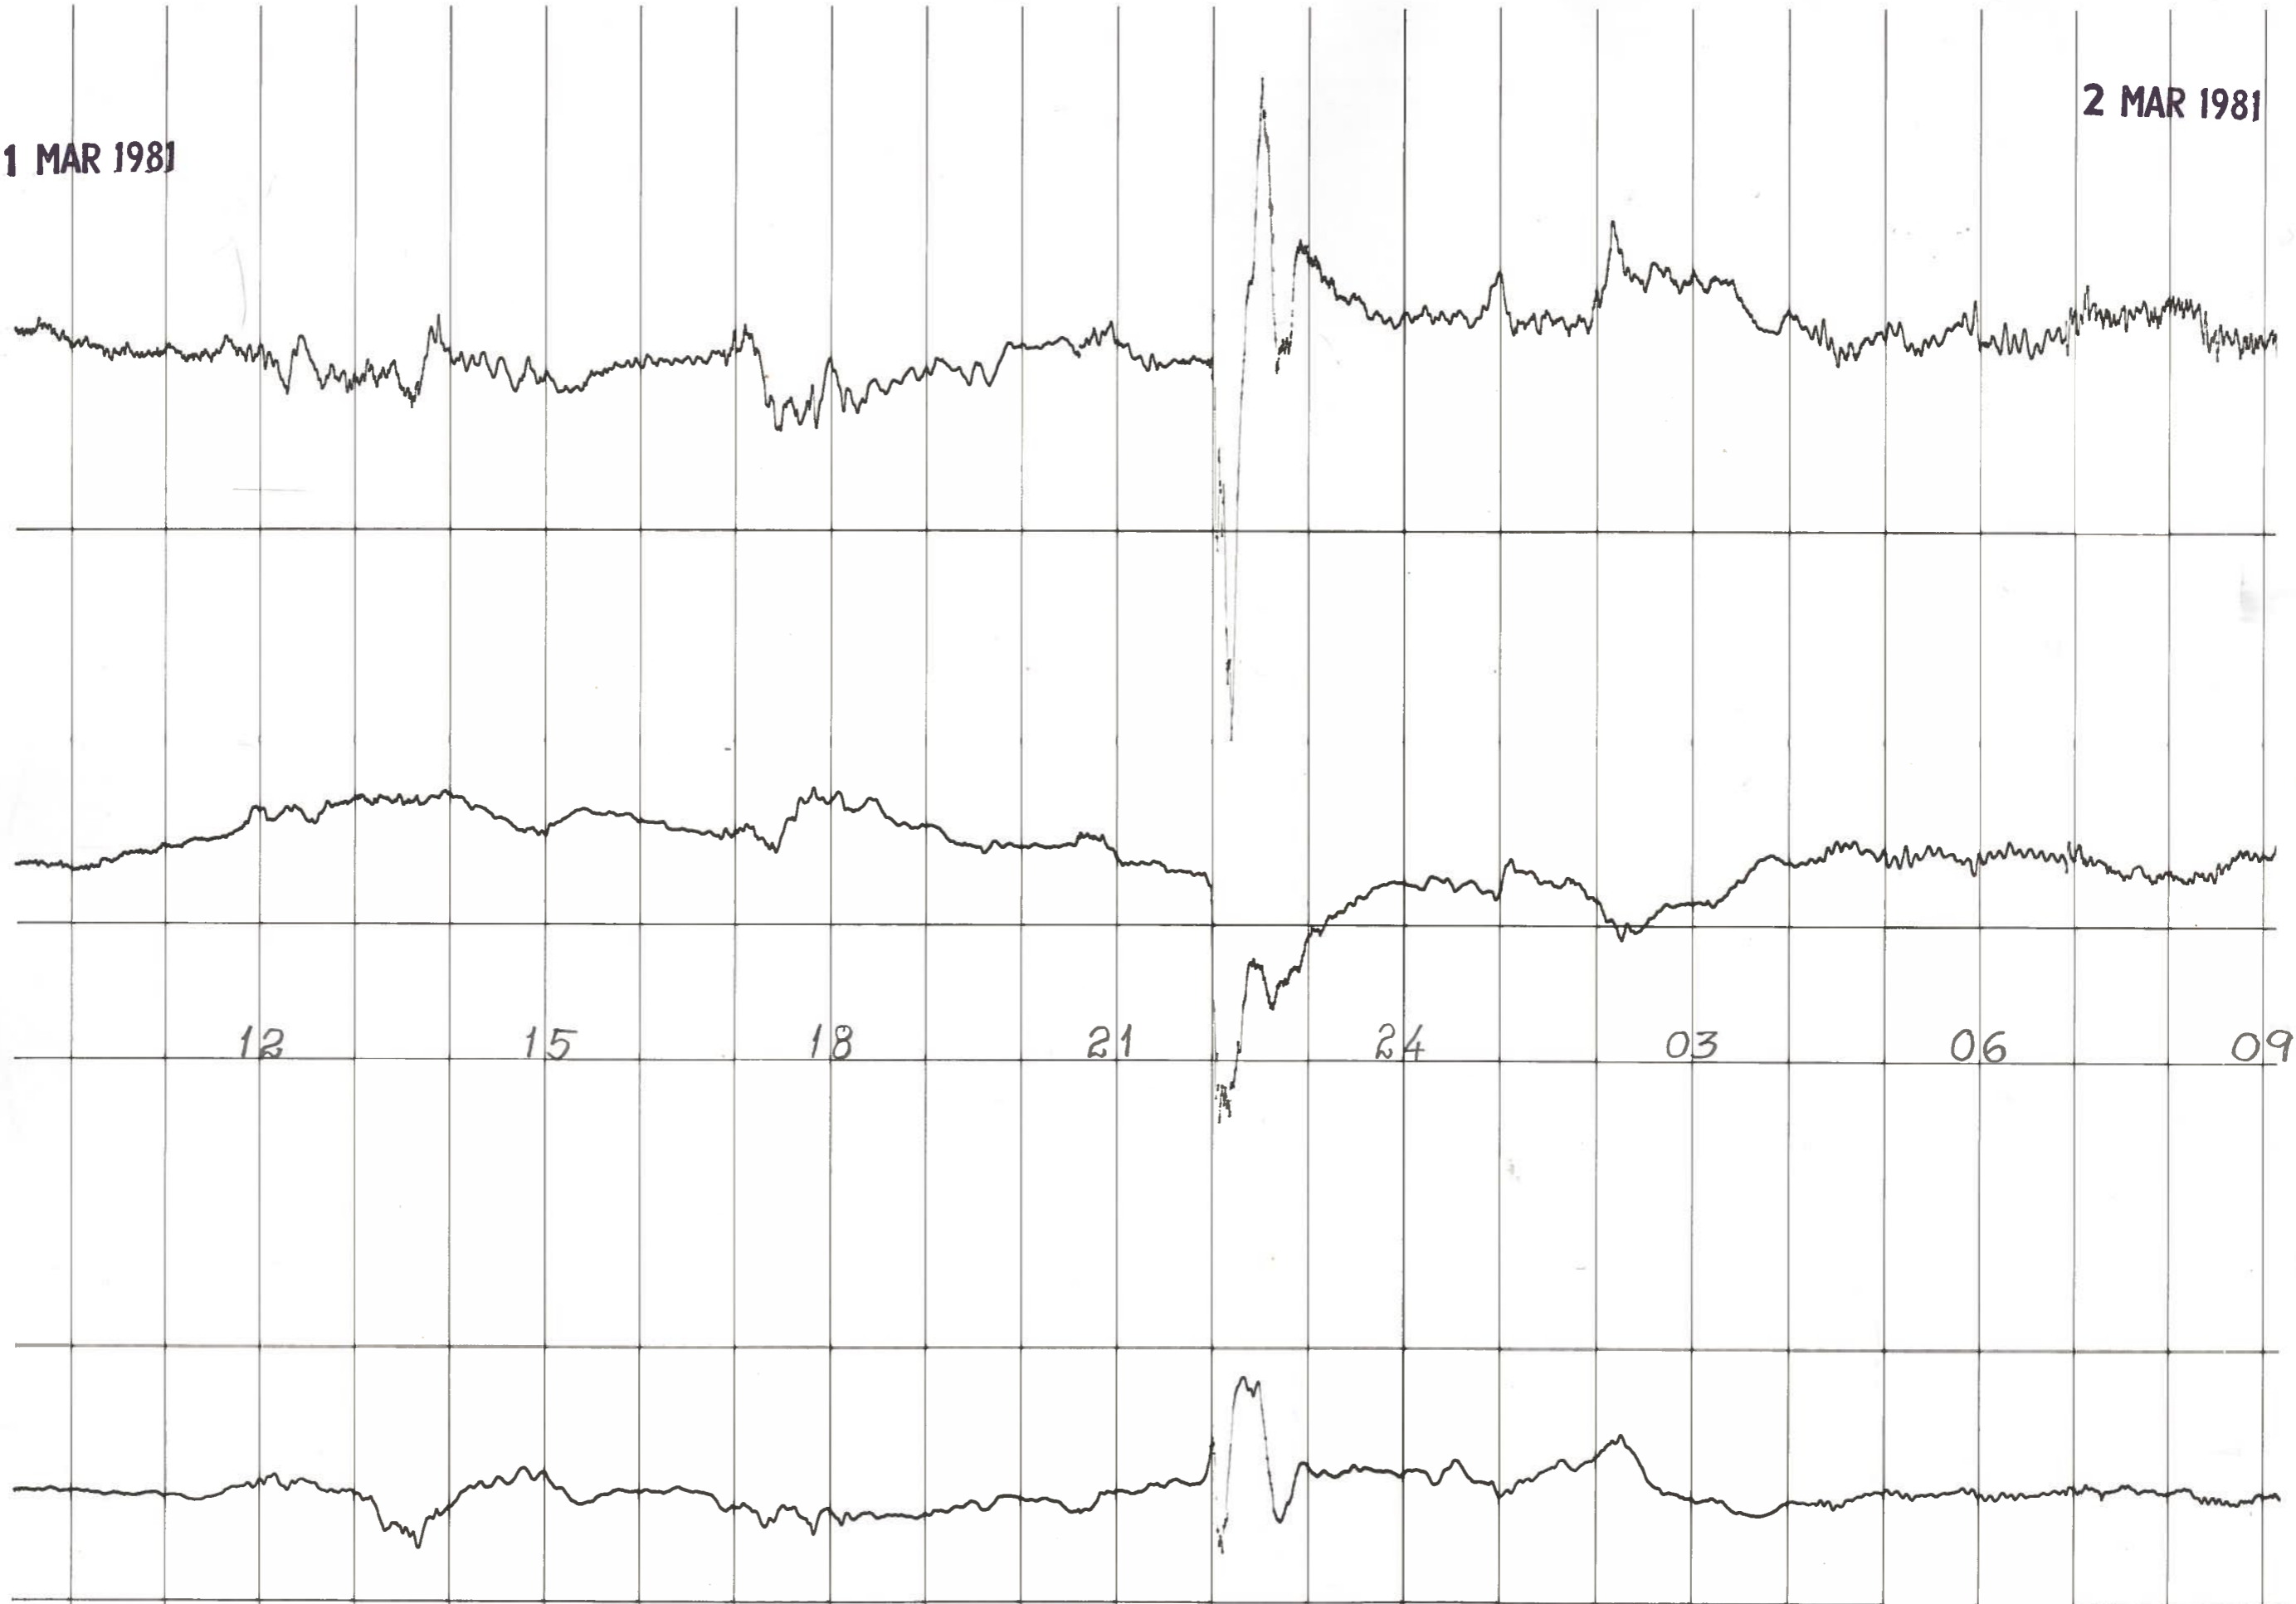

1 MAR 1981

2 MAR 1981

T:12,5°C

T:12,7°C