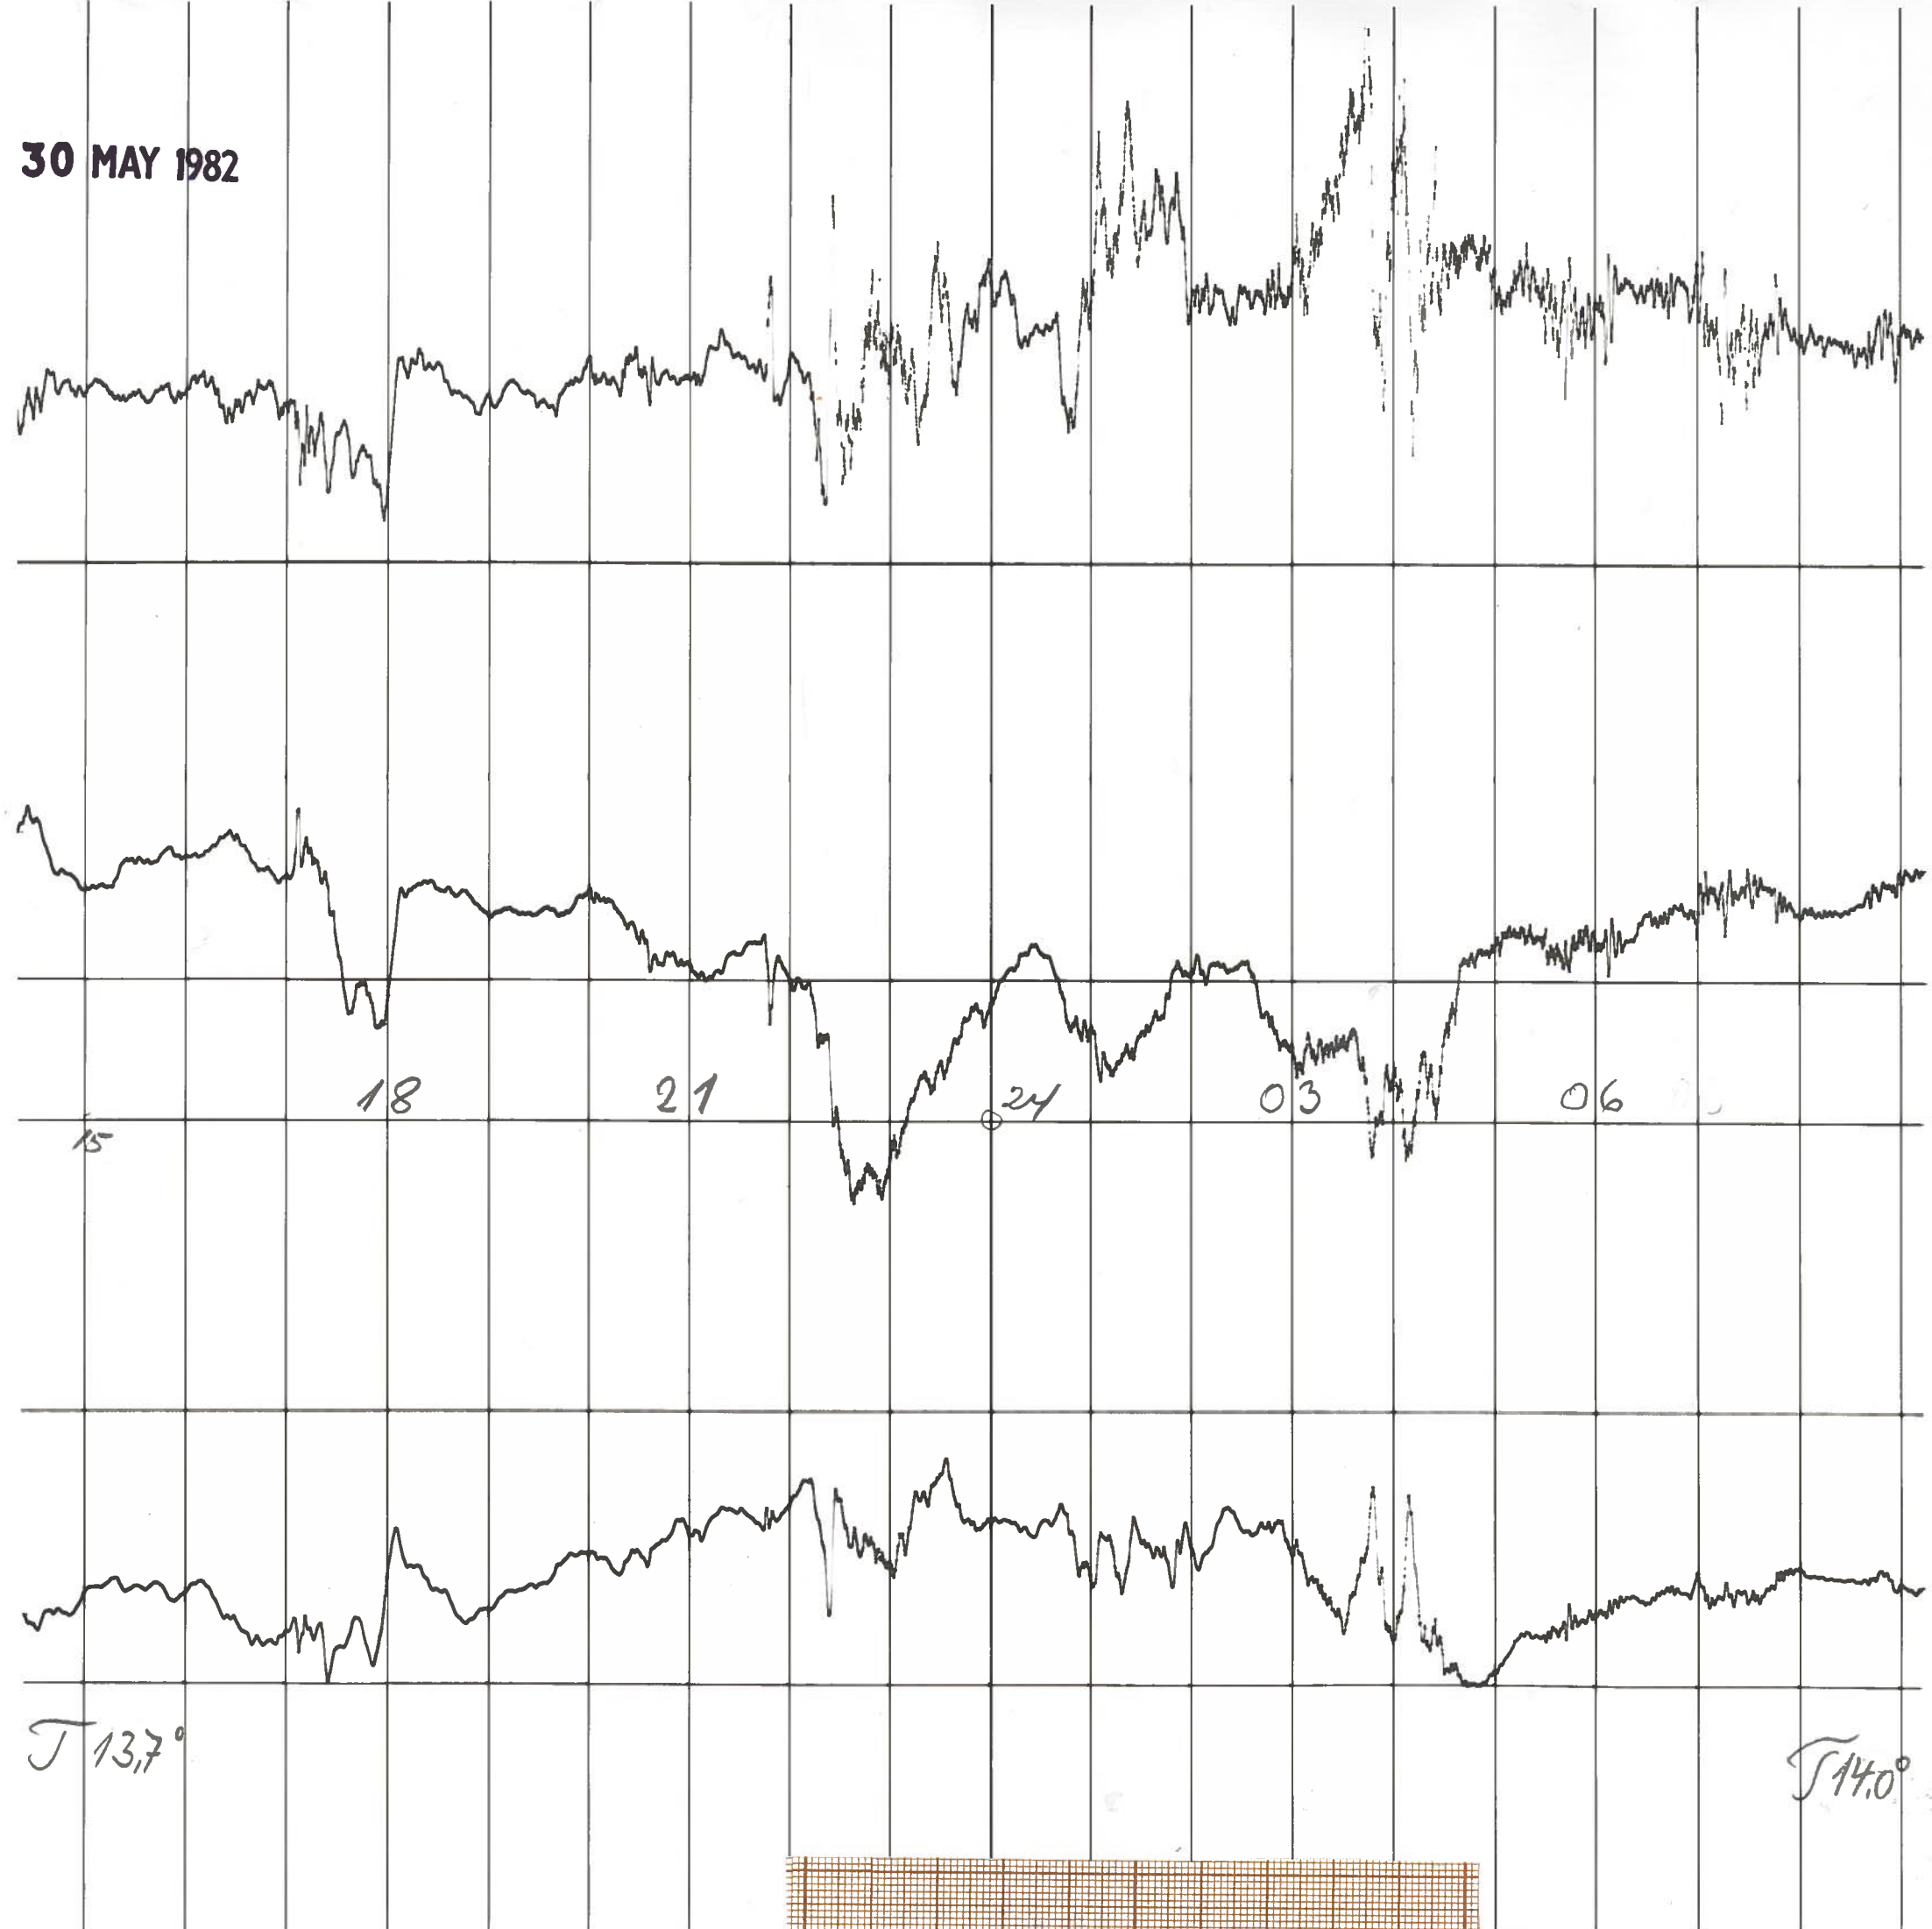

30 MAY 1982

31 MAY 1982

T 13.7°

T 14.0°