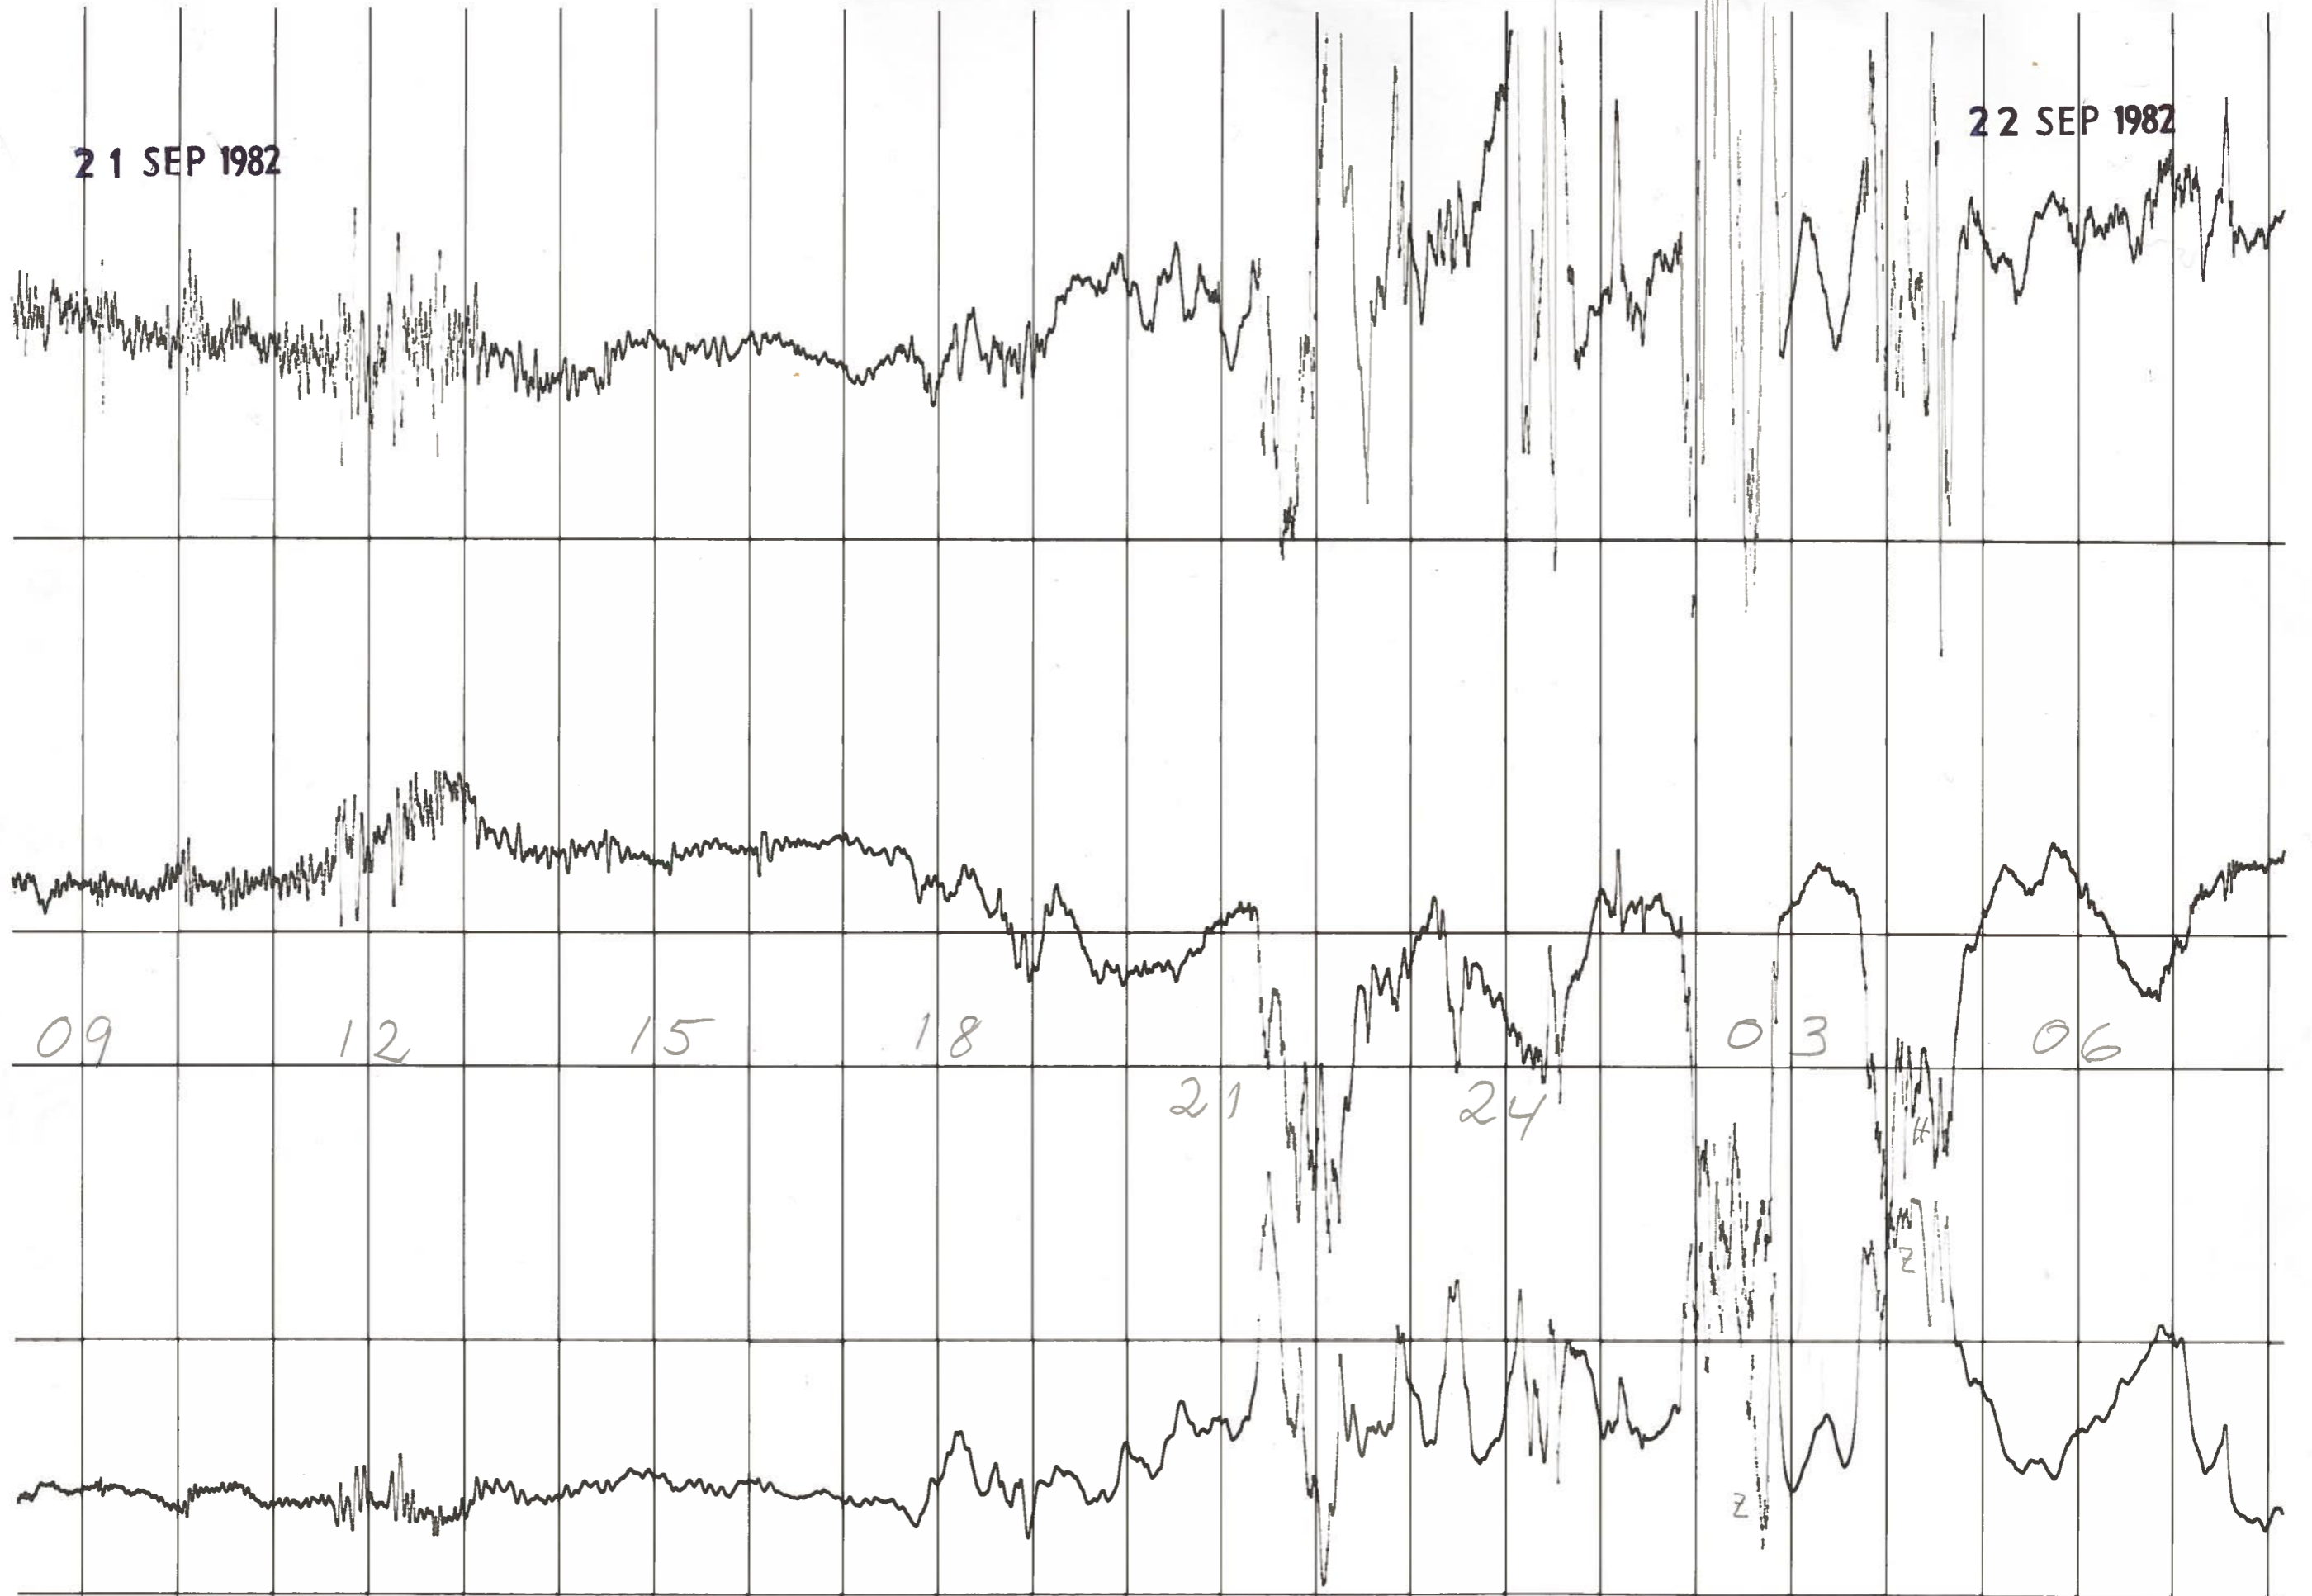

21 SEP 1982

22 SEP 1982

09

12

15

18

21

24

03

06

T = 13.0°

T: 13.2